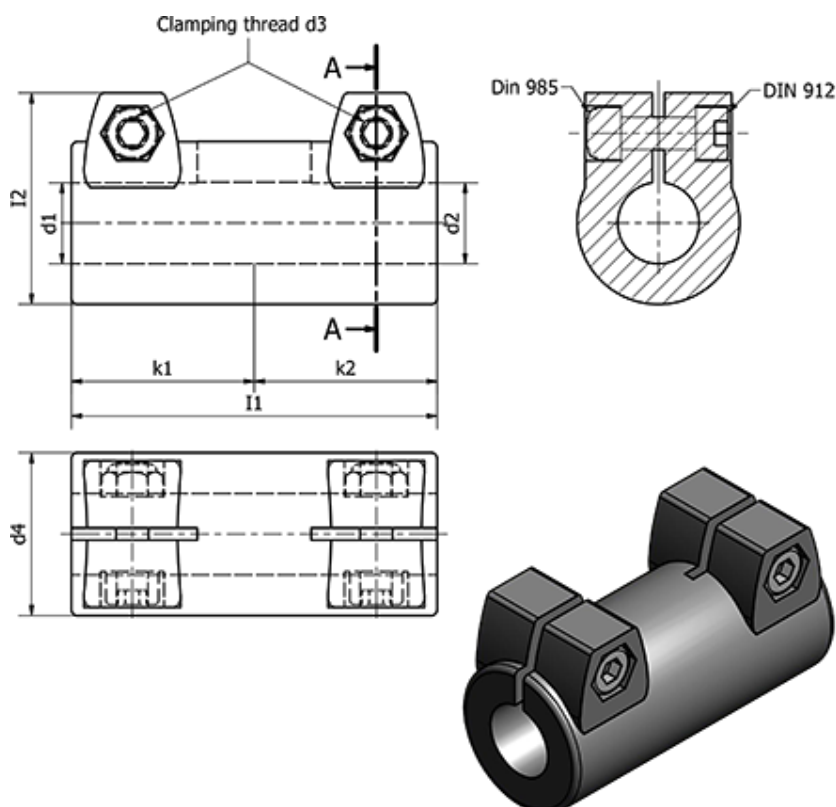

Varenummer: 20242B45B452SW

Beskrivelse: E+G Rørholder - GN 242-B45-B45-2-SW

Mål

$d_1 = B45$

$d_2 = B45$

$d_3 = M10$

$d_4 = 65$

$I_1 = 140$

$I_2 = 77.5$

$k_1 = 70$

$k_2 = 70$

Spændegreb for $d_3 = GN 911-M10-50$

Vægt (g) = 812